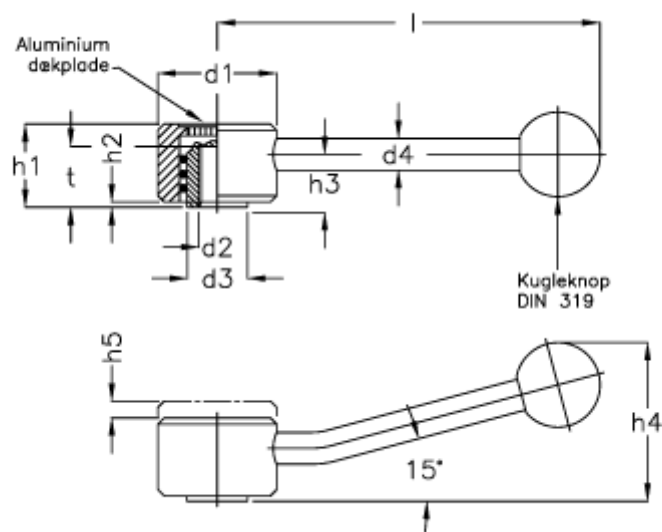

Varenummer: 20446506  
Beskrivelse: E+G Indstilleligt håndtag  
GN 125-45-M12-D

## Mål

$d_1 = 45$	$h_4 = 60$
$d_2 = M 12$	$h_5 = 5.0$
$d_3 = 23.0$	$l = 145$
$d_4 = 12$	$t \text{ min} = 23$
$d_5 = 32$	
$h_1 = 31.5$	
$h_2 = 2.0$	
$h_3 = 20.0$	